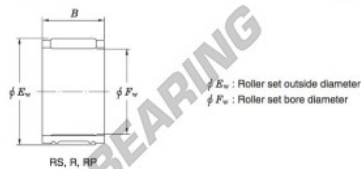

## Cuscinetti a rullini RS30-20A-JTEKT - RS30-20A-JTEKT

<https://www.123cuscinetti.ch/cuscinetti-supporti/cuscinetti-rullini/rullini/rs30-20a-jtekt>

Needle roller and cage assemblies Koyo

Boundary dimensions (mm)			Basic load ratings (kN)		Limiting speeds (min <sup>-1</sup> )	Bearing No.	Special series (Cage)	Outer Mass (g)
$F_w$	$E_w$	$B$	$C_r$	$C_0$	Oil lub.			
30	37	20	25.2	36.6	15 000	RS30/20A	—	41

## CARATTERISTICHE DEL PRODOTTO

Marchio	JTEKT
N° Ean13	4549250045790
Diametro interno	30 mm
Diametro esterno	37 mm
Spessore	20 mm
Peso	41 g
Imballaggio	1

[contatto@123cuscinetti.ch](mailto:contatto@123cuscinetti.ch)