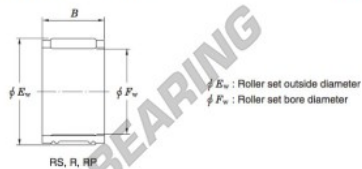

Cuscinetti a rullini RFU293424A-JTEKT - RFU293424A-JTEKT

<https://www.123cuscinetti.ch/cuscinetti-supporti/cuscinetti-rullini/rullini/rfu293424a-jtekt>

Needle roller and cage assemblies Koyo

Boundary dimensions (mm)			Basic load ratings (kN)		Limiting speeds (min ⁻¹)	Bearing No.	Special series (Cage)	[Outer] Mass (g)
F _w	E _w	B	C _r	C ₀	Oil lub.			
29	34	24.4	19.7	32.8	16 000	RFU293424A	With double split polyamide	17

CARATTERISTICHE DEL PRODOTTO

Marchio	JTEKT
N° Ean13	3663952467146
Diametro interno	29 mm
Diametro esterno	34 mm
Spessore	24.4 mm
Peso	17 g
Imballaggio	1

contatto@123cuscinetti.ch

CRT4 de Lesquin 60 Rue Du Haut De Sainghin 59273 Fretin FRANCE