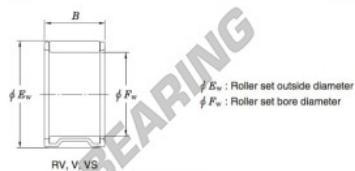

## Cuscinetti a rullini RV284125-JTEKT - RV284125-JTEKT

<https://www.123cuscinetti.ch/cuscinetti-supporti/cuscinetti-rullini/rullini/rv284125-jtekt>

Needle roller and cage assemblies **Koyo**

Boundary dimensions (mm)			Basic load ratings (kN)		Limiting speeds (min <sup>-1</sup> )	Bearing No.	Special series (Cage)	[Outer] Mass (g)
$F_w$	$E_w$	B	$C_r$	$C_0$	Oil lub.			
28	41	25	40.2	43.5	14 000	RV284125	—	86

## CARATTERISTICHE DEL PRODOTTO

Marchio	JTEKT
N° Ean13	3663952467115
Diametro interno	28 mm
Diametro esterno	41 mm
Spessore	25 mm
Peso	86 g
Imballaggio	1

[contatto@123cuscinetti.ch](mailto:contatto@123cuscinetti.ch)