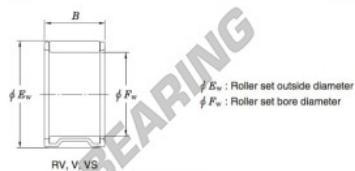

Cuscinetti a rullini RV284028-JTEKT - RV284028-JTEKT

<https://www.123cuscinetti.ch/cuscinetti-supporti/cuscinetti-rullini/rullini/rv284028-jtekt>

Needle roller and cage assemblies Koyo

Boundary dimensions (mm)			Basic load ratings (kN)		Limiting speeds (min ⁻¹)	Bearing No.	Special series (Cage)	[ref.] Mass (g)
F_w	E_w	B	C_r	C_0	Oil lub.			
28	40	28	49.1	59.5	15 000	RV284028	—	90

CARATTERISTICHE DEL PRODOTTO

Marchio	JTEKT
N° Ean13	3663952467108
Diametro interno	28 mm
Diametro interno	1.102" inch
Diametro esterno	40 mm
Diametro esterno	1.575" inch
Spessore	28 mm
Spessore	1.102" inch
Peso	90 g
Imballaggio	1