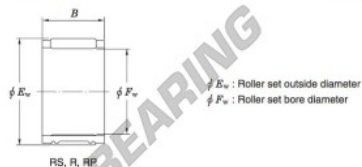

## Cuscinetti a rullini R28-23A-JTEKT - R28-23A-JTEKT

<https://www.123cuscinetti.ch/cuscinetti-supporti/cuscinetti-rullini/rullini/r28-23a-jtekt>

Needle roller and cage assemblies Koyo

| Boundary dimensions (mm) |                |    | Basic load ratings (kN) |                | Limiting speeds (min <sup>-1</sup> ) | Bearing No. | Special series (Cage) | [Outer] Mass (g) |
|--------------------------|----------------|----|-------------------------|----------------|--------------------------------------|-------------|-----------------------|------------------|
| F <sub>w</sub>           | E <sub>w</sub> | B  | C <sub>r</sub>          | C <sub>0</sub> | Oil lub.                             |             |                       |                  |
| 28                       | 33             | 23 | 22.8                    | 39.5           | 16 000                               | R28/23A     | —                     | 31               |

### CARATTERISTICHE DEL PRODOTTO

|                  |               |
|------------------|---------------|
| Marchio          | JTEKT         |
| N° Ean13         | 3663952467061 |
| Diametro interno | 28 mm         |
| Diametro esterno | 33 mm         |
| Spessore         | 23 mm         |
| Peso             | 31 g          |
| Imballaggio      | 1             |