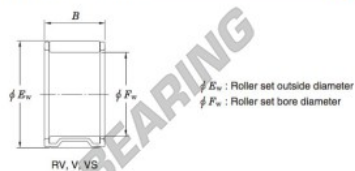

## Cuscinetti a rullini RV263417-JTEKT - RV263417-JTEKT

<https://www.123cuscinetti.ch/cuscinetti-supporti/cuscinetti-rullini/rullini/rv263417-jtekt>

Needle roller and cage assemblies Koyo

Boundary dimensions (mm)			Basic load ratings (kN)		Limiting speeds (min <sup>-1</sup> )	Bearing No.	Special series (Cage)	[Outer] Mass (g)
$F_w$	$E_w$	$B$	$C_r$	$C_0$	Oil lub.			
26	34	17	23.9	30.0	17 000	RV263417	—	32

### CARATTERISTICHE DEL PRODOTTO

Marchio	JTEKT
N° Ean13	3663952467009
Diametro interno	26 mm
Diametro esterno	34 mm
Spessore	17 mm
Peso	32 g
Imballaggio	1

[contatto@123cuscinetti.ch](mailto:contatto@123cuscinetti.ch)