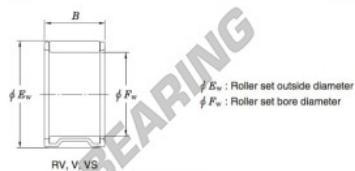

Cuscinetti a rullini RV253733-JTEKT - RV253733-JTEKT

<https://www.123cuscinetti.ch/cuscinetti-supporti/cuscinetti-rullini/rullini/rv253733-jtekt>

Needle roller and cage assemblies Koyo

Boundary dimensions (mm)			Basic load ratings (kN)		Limiting speeds (min ⁻¹)	Bearing No.	Special series (Cage)	[Outer] Mass (g)
F_w	E_w	B	C_r	C_0	Oil lub.			
25	37	33	47.5	55.7	16 000	RV253733	—	96

CARATTERISTICHE DEL PRODOTTO

Marchio	JTEKT
N° Ean13	4549250045882
Diametro interno	25 mm
Diametro esterno	37 mm
Spessore	33 mm
Peso	96 g
Imballaggio	1

contatto@123cuscinetti.ch

CRT4 de Lesquin 60 Rue Du Haut De Sainghin 59273 Fretin FRANCE