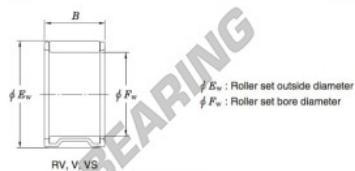

Cuscinetti a rullini 25V3725A-JTEKT - 25V3725A-JTEKT

<https://www.123cuscinetti.ch/cuscinetti-supporti/cuscinetti-rullini/rullini/25v3725a-jtekt>

Needle roller and cage assemblies Koyo

Boundary dimensions (mm)			Basic load ratings (kN)		Limiting speeds (min ⁻¹)	Bearing No.	Special series (Cage)	[Outer] Mass (g)
F_w	E_w	B	C_r	C_0	Oil lub.			
25	37	25	38.3	42.2	16 000	25V3725A	—	77

CARATTERISTICHE DEL PRODOTTO

Marchio	JTEKT
N° Ean13	4549250106934
Diametro interno	25 mm
Diametro esterno	37 mm
Spessore	25 mm
Peso	77 g
Imballaggio	1

contatto@123cuscinetti.ch

CRT4 de Lesquin 60 Rue Du Haut De Sainghin 59273 Fretin FRANCE