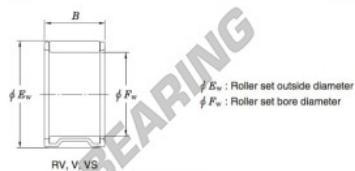

## Cuscinetti a rullini 25V3530A-JTEKT - 25V3530A-JTEKT

<https://www.123cuscinetti.ch/cuscinetti-supporti/cuscinetti-rullini/rullini/25v3530a-jtekt>

Needle roller and cage assemblies **Koyo**

Boundary dimensions (mm)			Basic load ratings (kN)		Limiting speeds (min <sup>-1</sup> )	Bearing No.	Special series (Cage)	[Intr.] Mass (g)
$F_w$	$E_w$	$B$	$C_r$	$C_0$	Oil lub.			
25	35	30	39.6	49.0	17 000	25V3530A	—	69

### CARATTERISTICHE DEL PRODOTTO

Marchio	JTEKT
N° Ean13	4549250223662
Diametro interno	25 mm
Diametro interno	0.984" inch
Diametro esterno	35 mm
Diametro esterno	1.378" inch
Spessore	30 mm
Spessore	1.181" inch
Peso	69 g
Imballaggio	1