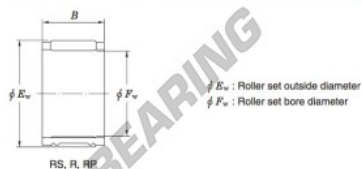

## Cuscinetti a rullini 25R3324B-1-JTEKT - 25R3324B-1-JTEKT

<https://www.123cuscinetti.ch/cuscinetti-supporti/cuscinetti-rullini/rullini/25r3324b-1-jtekt>

Needle roller and cage assemblies Koyo

Boundary dimensions (mm)			Basic load ratings (kN)		Limiting speeds (min <sup>-1</sup> )	Bearing No.	Special series (Cage)	[Outer] Mass (g)
F <sub>w</sub>	E <sub>w</sub>	B	C <sub>r</sub>	C <sub>0</sub>	Oil lub.			
25	33	23.8	30.2	40.0	17 000	<b>25R3324B-1</b>	Width tolerance special <sup>1)</sup>	48

### CARATTERISTICHE DEL PRODOTTO

Marchio	JTEKT
N° Ean13	4549250106866
Diametro interno	25 mm
Diametro esterno	33 mm
Spessore	23.8 mm
Peso	48 g
Imballaggio	1

[contatto@123cuscinetti.ch](mailto:contatto@123cuscinetti.ch)