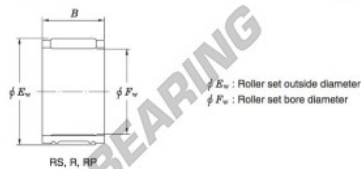

Cuscinetti a rullini 25R3324B-1-JTEKT - 25R3324B-1-JTEKT

<https://www.123cuscinetti.ch/cuscinetti-supporti/cuscinetti-rullini/rullini/25r3324b-1-jtekt>

Needle roller and cage assemblies Koyo

Boundary dimensions (mm.)			Basic load ratings (kN)		Limiting speeds (min ⁻¹)	Bearing No.	Special series (Cage)	[distr.] Mass (g)
F_w	E_w	B	C_r	C_0	Oil lub.			
25	33	23.8	30.2	40.0	17 000	25R3324B-1	Width tolerance special ¹⁾	48

CARATTERISTICHE DEL PRODOTTO

Marchio	JTEKT
N° Ean13	4549250106866
Diametro interno	25 mm
Diametro esterno	33 mm
Spessore	23.8 mm
Peso	48 g
Imballaggio	1

contatto@123cuscinetti.ch

CRT4 de Lesquin 60 Rue Du Haut De Sainghin 59273 Fretin FRANCE