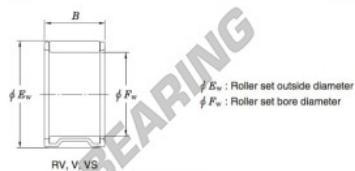

## Cuscinetti a rullini RV253320-JTEKT - RV253320-JTEKT

<https://www.123cuscinetti.ch/cuscinetti-supporti/cuscinetti-rullini/rullini/rv253320-jtekt>

Needle roller and cage assemblies Koyo

Boundary dimensions (mm)			Basic load ratings (kN)		Limiting speeds (min <sup>-1</sup> )	Bearing No.	Special series (Cage)	[Outer] Mass (g)
$F_w$	$E_w$	$B$	$C_r$	$C_0$	Oil lub.			
25	33	20	24.1	29.8	17 000	RV253320	—	35

### CARATTERISTICHE DEL PRODOTTO

Marchio	JTEKT
N° Ean13	3663952466873
Diametro interno	25 mm
Diametro esterno	33 mm
Spessore	20 mm
Peso	35 g
Imballaggio	1

[contatto@123cuscinetti.ch](mailto:contatto@123cuscinetti.ch)