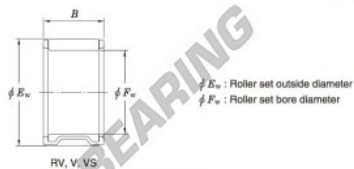

Cuscinetti a rullini 25V3216-JTEKT - 25V3216-JTEKT

<https://www.123cuscinetti.ch/cuscinetti-supporti/cuscinetti-rullini/rullini/25v3216-jtekt>

Needle roller and cage assemblies Koyo

Boundary dimensions (mm)			Basic load ratings (kN)		Limiting speeds (min ⁻¹)	Bearing No.	Special series (Cage)	[Outer] Mass (g)
F_w	E_w	B	C_r	C_0	Oil lub.			
25	32	16	18.9	23.8	18 000	25V3216	—	25

CARATTERISTICHE DEL PRODOTTO

Marchio	JTEKT
N° Ean13	3663952466835
Diametro interno	25 mm
Diametro esterno	32 mm
Spessore	16 mm
Peso	25 g
Imballaggio	1

contatto@123cuscinetti.ch

CRT4 de Lesquin 60 Rue Du Haut De Sainghin 59273 Fretin FRANCE