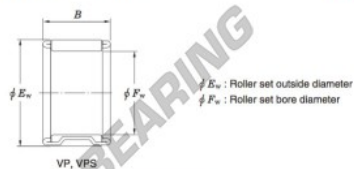

Cuscinetti a rullini VPS25-18-JTEKT - VPS25-18-JTEKT

<https://www.123cuscinetti.ch/cuscinetti-supporti/cuscinetti-rullini/rullini/vps25-18-jtekt>

Needle roller and cage assemblies Koyo

Boundary dimensions (mm)			Basic load ratings (kN)		Limiting speeds (min ⁻¹)	Bearing No.	Special series (Cage)	[Outer] Mass (g)
F_w	E_w	B	C_r	C_0	Oil lub.			
25	31	17.5	17.4	23.8	18 000	VPS25/18	—	18

CARATTERISTICHE DEL PRODOTTO

Marchio	JTEKT
N° Ean13	3663952466798
Diametro interno	25 mm
Diametro esterno	31 mm
Spessore	17.5 mm
Peso	18 g
Imballaggio	1

contatto@123cuscinetti.ch

CRT4 de Lesquin 60 Rue Du Haut De Sainghin 59273 Fretin FRANCE