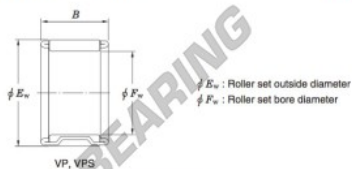

Cuscinetti a rullini 25VPU3020B-JTEKT - 25VPU3020B-JTEKT

<https://www.123cuscinetti.ch/cuscinetti-supporti/cuscinetti-rullini/rullini/25vpu3020b-jtekt>

Needle roller and cage assemblies Koyo

Boundary dimensions (mm)			Basic load ratings (kN)		Limiting speeds (min ⁻¹)	Bearing No.	Special series (Cage)	Mass (g)
F_w	E_o	B	C_r	C_o	Oil lub.			
25	30	20	16.6	25.3	18 000	25VPU3020B	Double split	16

CARATTERISTICHE DEL PRODOTTO

Marchio	JTEKT
N° Ean13	3663952466781
Diametro interno	25 mm
Diametro interno	0.984" inch
Diametro esterno	30 mm
Diametro esterno	1.181" inch
Spessore	20 mm
Spessore	0.787" inch
Peso	16 g
Imballaggio	1