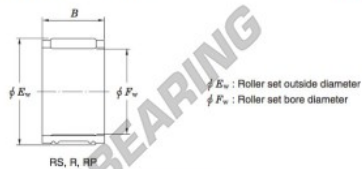

## Cuscinetti a rullini 25R3020-1-JTEKT - 25R3020-1-JTEKT

<https://www.123cuscinetti.ch/cuscinetti-supporti/cuscinetti-rullini/rullini/25r3020-1-jtekt>

Needle roller and cage assemblies Koyo

Boundary dimensions (mm)			Basic load ratings (kN)		Limiting speeds (min <sup>-1</sup> )	Bearing No.	Special series (Cage)	[Outer] Mass (g)
$F_w$	$E_w$	$B$	$C_r$	$C_0$	Oil lub.			
25	30	20	19.0	30.1	18 000	25R3020-1	—	24

### CARATTERISTICHE DEL PRODOTTO

Marchio	JTEKT
N° Ean13	3663952466774
Diametro interno	25 mm
Diametro esterno	30 mm
Spessore	20 mm
Peso	24 g
Imballaggio	1

[contatto@123cuscinetti.ch](mailto:contatto@123cuscinetti.ch)