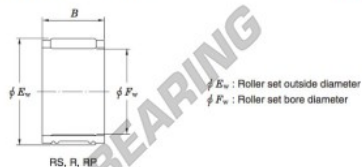

Cuscinetti a rullini R25-13-1-JTEKT - R25-13-1-JTEKT

<https://www.123cuscinetti.ch/cuscinetti-supporti/cuscinetti-rullini/rullini/r25-13-1-jtekt>

Needle roller and cage assemblies Koyo

Boundary dimensions (mm)			Basic load ratings (kN)		Limiting speeds (min ⁻¹)	Bearing No.	Special series (Cage)	[Outer] Mass (g)
F_w	E_w	B	C_r	C_0	Oil lub.			
25	29	13	11.5	18.4	19 000	R25/13-1	—	13

CARATTERISTICHE DEL PRODOTTO

Marchio	JTEKT
N° Ean13	3663952466736
Diametro interno	25 mm
Diametro esterno	29 mm
Spessore	13 mm
Peso	13 g
Imballaggio	1

contatto@123cuscinetti.ch

CRT4 de Lesquin 60 Rue Du Haut De Sainghin 59273 Fretin FRANCE