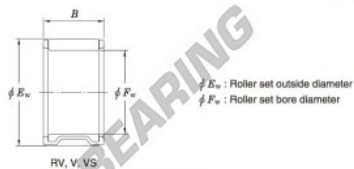

Cuscinetti a rullini RV243215-4-JTEKT - RV243215-4-JTEKT

<https://www.123cuscinetti.ch/cuscinetti-supporti/cuscinetti-rullini/rullini/rv243215-4-jtekt>

Needle roller and cage assemblies Koyo

Boundary dimensions (mm)			Basic load ratings (kN)		Limiting speeds (min ⁻¹)	Bearing No.	Special series (Cage)	[Outer] Mass (g)
F_w	E_w	B	C_r	C_0	Oil lub.			
24	32	15	20.0	232	18 000	RV243215-4	—	27

CARATTERISTICHE DEL PRODOTTO

Marchio	JTEKT
N° Ean13	3663952466712
Diametro interno	24 mm
Diametro esterno	32 mm
Spessore	15 mm
Peso	27 g
Imballaggio	1

contatto@123cuscinetti.ch

CRT4 de Lesquin 60 Rue Du Haut De Sainghin 59273 Fretin FRANCE