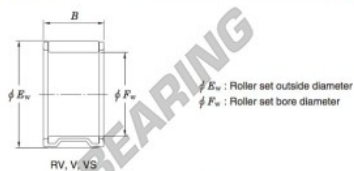

Cuscinetti a rullini RV233015-JTEKT - RV233015-JTEKT

<https://www.123cuscinetti.ch/cuscinetti-supporti/cuscinetti-rullini/rullini/rv233015-jtekt>

Needle roller and cage assemblies Koyo

Boundary dimensions (mm)			Basic load ratings (kN)		Limiting speeds (min ⁻¹)	Bearing No.	Special series (Cage)	[Outer] Mass (g)
F_w	E_w	B	C_r	C_0	Oil lub.			
23	30	15	17.4	21.0	19 000	RV233015	—	21

CARATTERISTICHE DEL PRODOTTO

Marchio	JTEKT
N° Ean13	3663952466668
Diametro interno	23 mm
Diametro esterno	30 mm
Spessore	15 mm
Peso	21 g
Imballaggio	1

contatto@123cuscinetti.ch

CRT4 de Lesquin 60 Rue Du Haut De Sainghin 59273 Fretin FRANCE