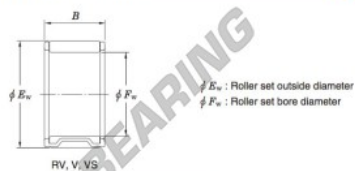

## Cuscinetti a rullini RV223216-JTEKT - RV223216-JTEKT

<https://www.123cuscinetti.ch/cuscinetti-supporti/cuscinetti-rullini/rullini/rv223216-jtekt>

Needle roller and cage assemblies Koyo

Boundary dimensions (mm)			Basic load ratings (kN)		Limiting speeds (min <sup>-1</sup> )	Bearing No.	Special series (Cage)	[Outer] Mass (g)
$F_w$	$E_w$	$B$	$C_r$	$C_0$	Oil lub.			
22	32	16	21.1	21.3	19 000	RV223216	—	35

### CARATTERISTICHE DEL PRODOTTO

Marchio	JTEKT
N° Ean13	3663952466637
Diametro interno	22 mm
Diametro esterno	32 mm
Spessore	16 mm
Peso	35 g
Imballaggio	1

[contatto@123cuscinetti.ch](mailto:contatto@123cuscinetti.ch)