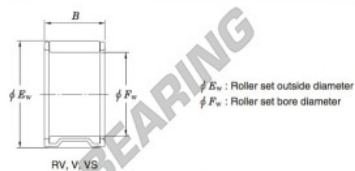

Cuscinetti a rullini RV223020-1-JTEKT - RV223020-1-JTEKT

<https://www.123cuscinetti.ch/cuscinetti-supporti/cuscinetti-rullini/rullini/rv223020-1-jtekt>

Needle roller and cage assemblies Koyo

Boundary dimensions (mm)			Basic load ratings (kN)		Limiting speeds (min ⁻¹)	Bearing No.	Special series (Cage)	[Outer] Mass (g)
F_w	E_w	B	C_r	C_0	Oil lub.			
22	30	20	24.1	28.8	19 000	RV223020-1	—	31

CARATTERISTICHE DEL PRODOTTO

Marchio	JTEKT
N° Ean13	4549250279805
Diametro interno	22 mm
Diametro esterno	30 mm
Spessore	20 mm
Peso	31 g
Imballaggio	1

contatto@123cuscinetti.ch

CRT4 de Lesquin 60 Rue Du Haut De Sainghin 59273 Fretin FRANCE