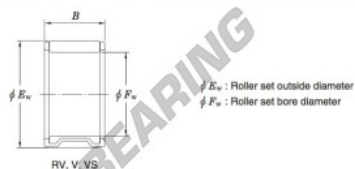

Cuscinetti a rullini VS22-23B-JTEKT - VS22-23B-JTEKT

<https://www.123cuscinetti.ch/cuscinetti-supporti/cuscinetti-rullini/rullini/vs22-23b-jtekt>

Needle roller and cage assemblies Koyo

| Boundary dimensions (mm) | | | Basic load ratings (kN) | | Limiting speeds (min ⁻¹) | Bearing No. | Special series (Cage) | [distr.] Mass (g) |
|--------------------------|-------|----|-------------------------|-------|--------------------------------------|-----------------|---------------------------------------|-------------------|
| F_w | E_w | B | C_r | C_0 | Oil lub. | | | |
| 22 | 28 | 23 | 24.2 | 35.1 | 20 000 | VS22/23B | Width tolerance special ¹⁾ | 25 |

CARATTERISTICHE DEL PRODOTTO

| | |
|------------------|---------------|
| Marchio | JTEKT |
| N° Ean13 | 4549250084379 |
| Diametro interno | 22 mm |
| Diametro esterno | 28 mm |
| Spessore | 23 mm |
| Peso | 25 g |
| Imballaggio | 1 |