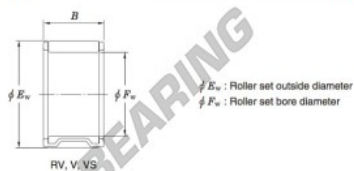

Cuscinetti a rullini 20V2729-JTEKT - 20V2729-JTEKT

<https://www.123cuscinetti.ch/cuscinetti-supporti/cuscinetti-rullini/rullini/20v2729-jtekt>

Needle roller and cage assemblies Koyo

Boundary dimensions (mm)			Basic load ratings (kN)		Limiting speeds (min ⁻¹)	Bearing No.	Special series (Cage)	[Outer] Mass (g)
F_w	E_w	B	C_r	C_0	Oil lub.			
20	27	29	25.4	32.5	21 000	20V2729	—	37

CARATTERISTICHE DEL PRODOTTO

Marchio	JTEKT
N° Ean13	4549250240850
Diametro interno	20 mm
Diametro esterno	27 mm
Spessore	29 mm
Peso	37 g
Imballaggio	1

contatto@123cuscinetti.ch

CRT4 de Lesquin 60 Rue Du Haut De Sainghin 59273 Fretin FRANCE