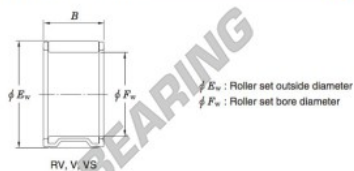

Cuscinetti a rullini 20V2715-JTEKT - 20V2715-JTEKT

<https://www.123cuscinetti.ch/cuscinetti-supporti/cuscinetti-rullini/rullini/20v2715-jtekt>

Needle roller and cage assemblies Koyo

Boundary dimensions (mm)			Basic load ratings (kN)		Limiting speeds (min ⁻¹)	Bearing No.	Special series (Cage)	[Outer] Mass (g)
F_w	E_w	B	C_r	C_0	Oil lub.			
20	27	15	16.2	183	21 000	20V2715	—	19

CARATTERISTICHE DEL PRODOTTO

Marchio	JTEKT
N° Ean13	3663952466439
Diametro interno	20 mm
Diametro esterno	27 mm
Spessore	15 mm
Peso	19 g
Imballaggio	1

contatto@123cuscinetti.ch

CRT4 de Lesquin 60 Rue Du Haut De Sainghin 59273 Fretin FRANCE