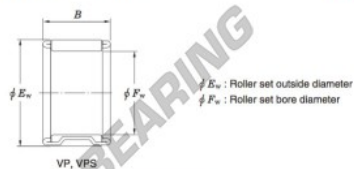

## Cuscinetti a rullini VP20-20-1-JTEKT - VP20-20-1-JTEKT

<https://www.123cuscinetti.ch/cuscinetti-supporti/cuscinetti-rullini/rullini/vp20-20-1-jtekt>

Needle roller and cage assemblies **Koyo**

Boundary dimensions (mm)			Basic load ratings (kN)		Limiting speeds (min <sup>-1</sup> )	Bearing No.	Special series (Cage)	[Outer] Mass (g)
$F_w$	$E_o$	$B$	$C_r$	$C_o$	Oil lub.			
20	26	20	16.9	247	22 000	VP20/20-1	Width tolerance special <sup>1)</sup>	19

### CARATTERISTICHE DEL PRODOTTO

Marchio	JTEKT
N° Ean13	4549250084317
Diametro interno	20 mm
Diametro esterno	26 mm
Spessore	20 mm
Peso	19 g
Imballaggio	1

[contatto@123cuscinetti.ch](mailto:contatto@123cuscinetti.ch)