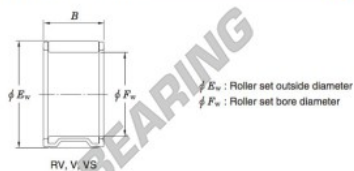

## Cuscinetti a rullini RV202612-4-JTEKT - RV202612-4-JTEKT

<https://www.123cuscinetti.ch/cuscinetti-supporti/cuscinetti-rullini/rullini/rv202612-4-jtekt>

Needle roller and cage assemblies Koyo

Boundary dimensions (mm)			Basic load ratings (kN)		Limiting speeds (min <sup>-1</sup> )	Bearing No.	Special series (Cage)	[Outer] Mass (g)
$F_w$	$E_w$	$B$	$C_r$	$C_0$	Oil lub.			
20	26	12	12.8	15.1	22 000	RV202612-4	—	14

### CARATTERISTICHE DEL PRODOTTO

Marchio	JTEKT
N° Ean13	3663952466378
Diametro interno	20 mm
Diametro esterno	26 mm
Spessore	12 mm
Peso	14 g
Imballaggio	1

[contatto@123cuscinetti.ch](mailto:contatto@123cuscinetti.ch)