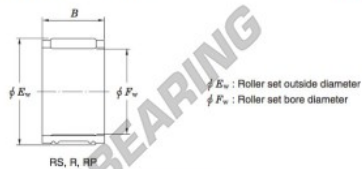

## Cuscinetti a rullini R18-16-8-JTEKT - R18-16-8-JTEKT

<https://www.123cuscinetti.ch/cuscinetti-supporti/cuscinetti-rullini/rullini/r18-16-8-jtekt>

Needle roller and cage assemblies Koyo

Boundary dimensions (mm)			Basic load ratings (kN)		Limiting speeds (min <sup>-1</sup> )	Bearing No.	Special series (Cage)	[Outer] Mass (g)
F <sub>w</sub>	E <sub>w</sub>	B	C <sub>r</sub>	C <sub>0</sub>	Oil lub.			
18	22	16	11.1	16.0	25 000	R18/16-8	—	11

### CARATTERISTICHE DEL PRODOTTO

Marchio	JTEKT
N° Ean13	3663952466262
Diametro interno	18 mm
Diametro esterno	22 mm
Spessore	16 mm
Peso	11 g
Imballaggio	1

[contatto@123cuscinetti.ch](mailto:contatto@123cuscinetti.ch)