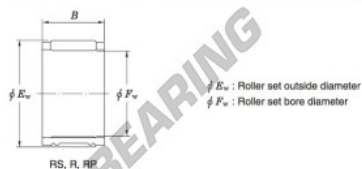

Cuscinetti a rullini RS17-13-JTEKT - RS17-13-JTEKT

<https://www.123cuscinetti.ch/cuscinetti-supporti/cuscinetti-rullini/rullini/rs17-13-jtekt>

Needle roller and cage assemblies Koyo

Boundary dimensions (mm)			Basic load ratings (kN)		Limiting speeds (min ⁻¹)	Bearing No.	Special series (Cage)	Mass (g)
F _w	E _w	B	C _r	C ₀	Oil lub.			
17	23	13	11.4	12.4	25 000	RS17/13	—	14

CARATTERISTICHE DEL PRODOTTO

Marchio	JTEKT
N° Ean13	3663952466248
Diametro interno	17 mm
Diametro interno	0.669" inch
Diametro esterno	23 mm
Diametro esterno	0.906" inch
Spessore	13 mm
Spessore	0.512" inch
Peso	14 g
Imballaggio	1