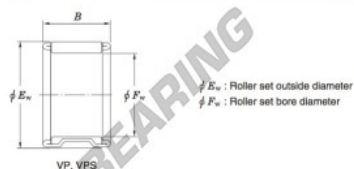

## Cuscinetti a rullini VPS16-28A-JTEKT - VPS16-28A-JTEKT

<https://www.123cuscinetti.ch/cuscinetti-supporti/cuscinetti-rullini/rullini/vps16-28a-jtekt>

Needle roller and cage assemblies Koyo

Boundary dimensions (mm)			Basic load ratings (kN)		Limiting speeds (min <sup>-1</sup> )	Bearing No.	Special series (Cage)	[Outer] Mass (g)
$F_w$	$E_o$	$B$	$C_r$	$C_o$	Oil lub.			
16	22	28.4	21.7	27.9	26 000	VPS16/28A	—	24

### CARATTERISTICHE DEL PRODOTTO

Marchio	JTEKT
N° Ean13	3663952466163
Diametro interno	16 mm
Diametro esterno	22 mm
Spessore	28.4 mm
Peso	24 g
Imballaggio	1

[contatto@123cuscinetti.ch](mailto:contatto@123cuscinetti.ch)