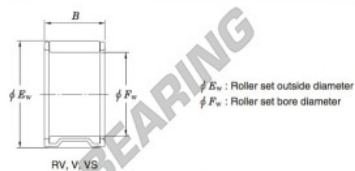

Cuscinetti a rullini 16VS2212-2-JTEKT - 16VS2212-2-JTEKT

<https://www.123cuscinetti.ch/cuscinetti-supporti/cuscinetti-rullini/rullini/16vs2212-2-jtekt>

Needle roller and cage assemblies **Koyo**

| Boundary dimensions (mm) | | | Basic load ratings (kN) | | Limiting speeds (min ⁻¹) | Bearing No. | Special series (Cage) | [Outer] Mass (g) |
|--------------------------|-------|-----|-------------------------|-------|--------------------------------------|-------------------|-----------------------|------------------|
| F_w | E_w | B | C_r | C_0 | Oil lub. | | | |
| 16 | 22 | 12 | 9.6 | 9.6 | 26 000 | 16VS2212-2 | — | 11 |

CARATTERISTICHE DEL PRODOTTO

| | |
|------------------|---------------|
| Marchio | JTEKT |
| N° Ean13 | 3663952466149 |
| Diametro interno | 16 mm |
| Diametro esterno | 22 mm |
| Spessore | 12 mm |
| Peso | 11 g |
| Imballaggio | 1 |