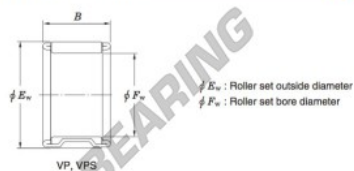

Cuscinetti a rullini 16VP2126-JTEKT - 16VP2126-JTEKT

<https://www.123cuscinetti.ch/cuscinetti-supporti/cuscinetti-rullini/rullini/16vp2126-jtekt>

Needle roller and cage assemblies Koyo

Boundary dimensions (mm)			Basic load ratings (kN)		Limiting speeds (min ⁻¹)	Bearing No.	Special series (Cage)	[Outer] Mass (g)
F_w	E_w	B	C_r	C_0	Oil lub.			
16	21	26	19.9	28.0	27 000	16VP2126	Width tolerance special ¹⁾	16

CARATTERISTICHE DEL PRODOTTO

Marchio	JTEKT
N° Ean13	3663952466132
Diametro interno	16 mm
Diametro esterno	21 mm
Spessore	26 mm
Peso	16 g
Imballaggio	1

contatto@123cuscinetti.ch

CRT4 de Lesquin 60 Rue Du Haut De Sainghin 59273 Fretin FRANCE