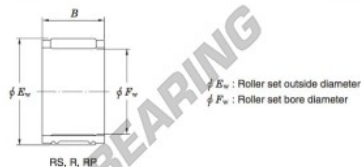

## Cuscinetti a rullini RS15-18A-JTEKT - RS15-18A-JTEKT

<https://www.123cuscinetti.ch/cuscinetti-supporti/cuscinetti-rullini/rullini/rs15-18a-jtekt>

Needle roller and cage assemblies Koyo

Boundary dimensions (mm)			Basic load ratings (kN)		Limiting speeds (min <sup>-1</sup> )	Bearing No.	Special series (Cage)	[Outer] Mass (g)
$F_w$	$E_w$	$B$	$C_r$	$C_0$	Oil lub.			
15	20	18	13.8	172	29 000	<b>RS15/18A</b>	—	14

## CARATTERISTICHE DEL PRODOTTO

Marchio	JTEKT
N° Ean13	3663952466071
Diametro interno	15 mm
Diametro esterno	20 mm
Spessore	18 mm
Peso	14 g
Imballaggio	1

[contatto@123cuscinetti.ch](mailto:contatto@123cuscinetti.ch)