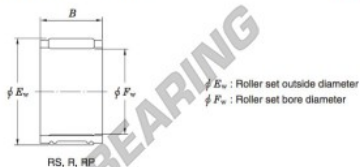

## Cuscinetti a rullini R14-17A-JTEKT - R14-17A-JTEKT

<https://www.123cuscinetti.ch/cuscinetti-supporti/cuscinetti-rullini/rullini/r14-17a-jtekt>

Needle roller and cage assemblies Koyo

Boundary dimensions (mm)			Basic load ratings (kN)		Limiting speeds (min <sup>-1</sup> )	Bearing No.	Special series (Cage)	[Outer] Mass (g)
F <sub>w</sub>	E <sub>w</sub>	B	C <sub>r</sub>	C <sub>0</sub>	Oil lub.			
14	18	17	10.1	132	31 000	R14/17A	—	10

### CARATTERISTICHE DEL PRODOTTO

Marchio	JTEKT
N° Ean13	3663952465982
Diametro interno	14 mm
Diametro esterno	18 mm
Spessore	17 mm
Peso	10 g
Imballaggio	1

[contatto@123cuscinetti.ch](mailto:contatto@123cuscinetti.ch)