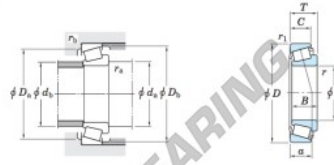

### M349549-M349510-JTEKT - M349549-M349510-JTEKT

<https://www.123cuscinetti.ch/cuscinetti-supporti/cuscinetti-rulli/conico/m349549-m349510-jtekt>

Single-row tapered roller bearings  
inch series

Koyo

Boundary dimensions (mm)							Basic load ratings (kN)		Limiting speeds (min <sup>-1</sup> )	
<i>d</i>	<i>D</i>	<i>T</i>	<i>B</i>	<i>C</i>	<i>r<sub>a</sub></i> max.	<i>r<sub>b</sub></i> max.	<i>C<sub>r</sub></i>	<i>C<sub>10</sub></i>	Grease lub.	Oil lub.
257.175	342.900	57.150	57.150	44.450	6.4	3.2	612	1 280	870	1 200

Bearing No.		Load center (mm)	Mounting dimensions (mm)					Constant	Axial load factors		(Refer.) Mass (kg)		
Inner ring	Outer ring	<i>a</i>	<i>d<sub>a</sub></i>	<i>d<sub>b</sub></i>	<i>D<sub>a</sub></i>	<i>D<sub>b</sub></i>	<i>r<sub>a</sub></i> max.	<i>r<sub>b</sub></i> max.	<i>e</i>	<i>Y<sub>1</sub></i>	<i>Y<sub>2</sub></i>	Inner ring	Outer ring
M349549	M349510	60.1	276.0	276.0	320.0	330.0	6.4	3.2	0.35	1.73	0.95	9.27	3.99

## CARATTERISTICHE DEL PRODOTTO

Marchio	JTEKT
N° Ean13	3663952431871
Diametro interno	257.175 mm
Diametro esterno	342.9 mm
Spessore	57.15 mm
Imballaggio	1

[contatto@123cuscinetti.ch](mailto:contatto@123cuscinetti.ch)