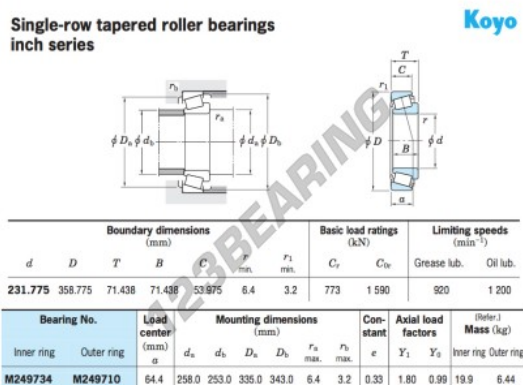

Cuscinetti conico

M249734-M249710-JTEKT - M249734-M249710-JTEKT

https://www.123cuscinetti.ch/cuscinetti-supporti/cuscinetti-rulli/conico/m249734-m249710-jtekt

CARATTERISTICHE DEL PRODOTTO

Marchio	JTEKT
N° Ean13	3663952431857
Diametro interno	231.775 mm
Diametro interno	9 1/8" inch
Diametro esterno	358.775 mm
Diametro esterno	14 1/8" inch
Spessore	71.438 mm
Spessore	2 13/16" inch
Imballaggio	1