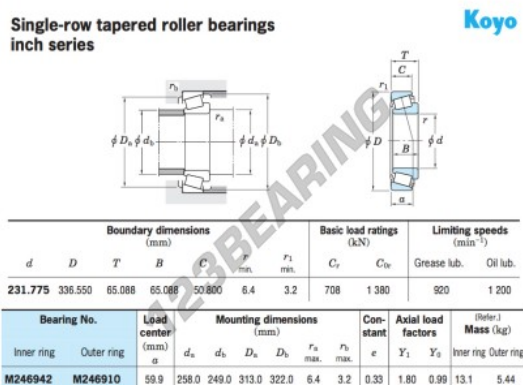

## Cuscinetti conico

## CARATTERISTICHE DEL PRODOTTO

Marchio	JTEKT
N° Ean13	3663952431833
Diametro interno	231.775 mm
Diametro esterno	336.55 mm
Spessore	65.088 mm
Imballaggio	1

[contatto@123cuscinetti.ch](mailto:contatto@123cuscinetti.ch)