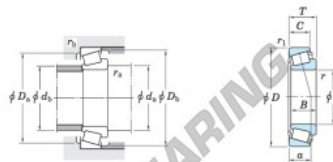

Boundary dimensions (mm)							Basic load ratings (kN)		Limiting speeds (min <sup>-1</sup> )	
<i>d</i>	<i>D</i>	<i>T</i>	<i>B</i>	<i>C</i>	<i>r<sub>a</sub></i>	<i>r<sub>b</sub></i>	<i>C<sub>r</sub></i>	<i>C<sub>0r</sub></i>	Grease lub.	Oil lub.
50.800	80.962	18.258	18.258	14.288	1.6	1.6	54.0	81.1	4 600	6 100

Bearing No.		Load center (mm)	Mounting dimensions (mm)						Constant	Axial load factors		(Refer.) Mass (kg)	
Inner ring	Outer ring	<i>a</i>	<i>d<sub>a</sub></i>	<i>d<sub>b</sub></i>	<i>D<sub>a</sub></i>	<i>D<sub>b</sub></i>	<i>r<sub>a</sub></i> max.	<i>r<sub>b</sub></i> max.	<i>e</i>	<i>Y<sub>1</sub></i>	<i>Y<sub>2</sub></i>	Inner ring	Outer ring
L305649R	L305610	16.0	58.0	56.0	73.0	77.0	1.6	1.6	0.35	1.69	0.93	0.228	0.119

## CARATTERISTICHE DEL PRODOTTO

Marchio	JTEKT
N° Ean13	3663952427638
Diametro interno	50.8 mm
Diametro esterno	80.962 mm
Spessore	18.258 mm
Imballaggio	1

[contatto@123cuscinetti.ch](mailto:contatto@123cuscinetti.ch)