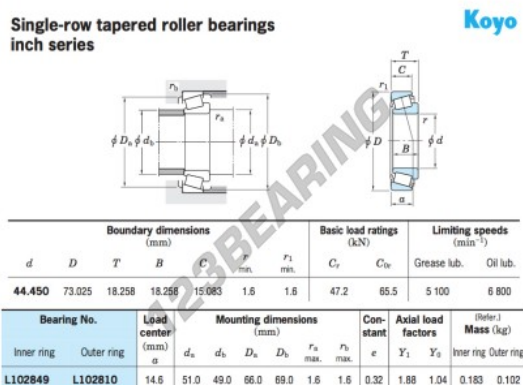

Cuscinetti conico

L102849-L102810-JTEKT - L102849-L102810-JTEKT

<https://www.123cuscinetti.ch/cuscinetti-supporti/cuscinetti-rulli/conico/l102849-l102810-jtekt>

CARATTERISTICHE DEL PRODOTTO

Marchio	JTEKT
N° Ean13	3663952427010
Diametro interno	44.45 mm
Diametro esterno	73.025 mm
Spessore	18.258 mm
Imballaggio	1