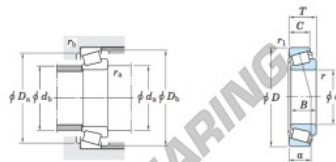

## Cuscinetti conico 46162-46368-JTEKT - 46162-46368-JTEKT

<https://www.123cuscinetti.ch/cuscinetti-supporti/cuscinetti-rulli/conico/46162-46368-jtekt>

Single-row tapered roller bearings inch series Koyo

Boundary dimensions (mm)							Basic load ratings (kN)		Limiting speeds (min <sup>-1</sup> )	
<i>d</i>	<i>D</i>	<i>T</i>	<i>B</i>	<i>C</i>	<i>r<sub>a</sub></i> max.	<i>r<sub>b</sub></i> max.	<i>C<sub>r</sub></i>	<i>C<sub>10</sub></i>	Grease lub.	Oil lub.
41.275	93.662	31.750	31.750	26.195	0.8	3.2	105	134	4 400	5 800

Bearing No.		Load center (mm)	Mounting dimensions (mm)					Constant	Axial load factors		(Refer.) Mass (kg)		
Inner ring	Outer ring	<i>a</i>	<i>d<sub>a</sub></i>	<i>d<sub>b</sub></i>	<i>D<sub>a</sub></i>	<i>D<sub>b</sub></i>	<i>r<sub>a</sub></i> max.	<i>r<sub>b</sub></i> max.	<i>e</i>	<i>Y<sub>1</sub></i>	<i>Y<sub>2</sub></i>	Inner ring	Outer ring
46162	46368	24.0	52.0	51.0	79.0	87.0	0.8	3.2	0.40	1.49	0.82	0.695	0.403

### CARATTERISTICHE DEL PRODOTTO

Marchio	JTEKT
N° Ean13	3663952426921
Diametro interno	41.275 mm
Diametro esterno	93.662 mm
Spessore	31.75 mm
Imballaggio	1

[contatto@123cuscinetti.ch](mailto:contatto@123cuscinetti.ch)