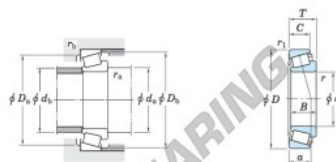

Cuscinetti conico 27880-27820-JTEKT - 27880-27820-JTEKT

<https://www.123cuscinetti.ch/cuscinetti-supporti/cuscinetti-rulli/conico/27880-27820-jtekt>

Single-row tapered roller bearings — Koyo
inch series

Boundary dimensions (mm)							Basic load ratings (kN)		Limiting speeds (min ⁻¹)	
<i>d</i>	<i>D</i>	<i>T</i>	<i>B</i>	<i>C</i>	<i>r</i> _a max.	<i>r</i> _b max.	<i>C</i> _r	<i>C</i> ₁₀	Grease lub.	Oil lub.
38.100	80.035	24.608	23.698	18.912	0.8	1.6	73.2	91.6	5 200	6 900

Bearing No.		Load center (mm) <i>a</i>	Mounting dimensions (mm)						Constant <i>e</i>	Axial load factors		(Refer.) Mass (kg)	
Inner ring	Outer ring		<i>d</i> _a	<i>d</i> _b	<i>D</i> _a	<i>D</i> _b	<i>r</i> _a max.	<i>r</i> _b max.		<i>Y</i> ₁	<i>Y</i> ₂	Inner ring	Outer ring
27880	27820	22.2	48.0	47.0	68.0	75.0	0.8	1.6	0.56	1.07	0.59	0.378	0.208

CARATTERISTICHE DEL PRODOTTO

Marchio	JTEKT
N° Ean13	3663952426631
Diametro interno	38.1 mm
Diametro esterno	80.035 mm
Spessore	24.608 mm
Imballaggio	1

contatto@123cuscinetti.ch

CRT4 de Lesquin 60 Rue Du Haut De Sainghin 59273 Fretin FRANCE