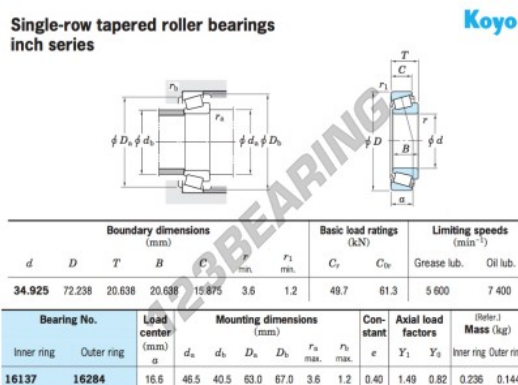

Cuscinetti conico 16137-16284-JTEKT - 16137-16284-JTEKT

<https://www.123cuscinetti.ch/cuscinetti-supporti/cuscinetti-rulli/conico/16137-16284-jtekt>

CARATTERISTICHE DEL PRODOTTO

Marchio	JTEKT
N° Ean13	3663952426310
Diametro interno	34.925 mm
Diametro esterno	72.238 mm
Spessore	20.638 mm
Imballaggio	1