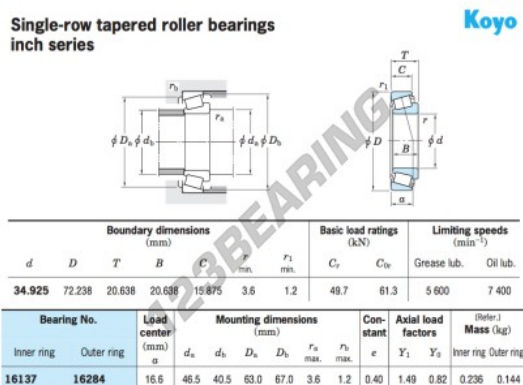

## Cuscinetti conico 16137-16284-JTEKT - 16137-16284-JTEKT

<https://www.123cuscinetti.ch/cuscinetti-supporti/cuscinetti-rulli/conico/16137-16284-jtekt>

### CARATTERISTICHE DEL PRODOTTO

Marchio	JTEKT
N° Ean13	3663952426310
Diametro interno	34.925 mm
Diametro esterno	72.238 mm
Spessore	20.638 mm
Imballaggio	1

[contatto@123cuscinetti.ch](mailto:contatto@123cuscinetti.ch)