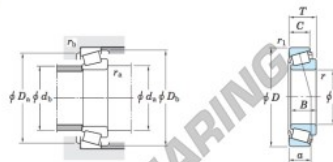

## Cuscinetti conico 07100-07196-JTEKT - 07100-07196-JTEKT

<https://www.123cuscinetti.ch/cuscinetti-supporti/cuscinetti-rulli/conico/07100-07196-jtekt>

Single-row tapered roller bearings  
inch series

Koyo

Boundary dimensions (mm)							Basic load ratings (kN)		Limiting speeds (min <sup>-1</sup> )	
<i>d</i>	<i>D</i>	<i>T</i>	<i>B</i>	<i>C</i>	<i>r</i> <sub>a</sub> max.	<i>r</i> <sub>b</sub> max.	<i>C</i> <sub>r</sub>	<i>C</i> <sub>10</sub>	Grease lub.	Oil lub.
25.400	50.005	13.495	14.280	9.525	1.0	1.0	26.7	28.8	7 900	11 000

Bearing No.		Load center (mm) <i>a</i>	Mounting dimensions (mm)						Constant <i>e</i>	Axial load factors		(Refer.) Mass (kg)	
Inner ring	Outer ring		<i>d</i> <sub>a</sub>	<i>d</i> <sub>b</sub>	<i>D</i> <sub>a</sub>	<i>D</i> <sub>b</sub>	<i>r</i> <sub>a</sub> max.	<i>r</i> <sub>b</sub> max.		<i>Y</i> <sub>1</sub>	<i>Y</i> <sub>2</sub>	Inner ring	Outer ring
07100	07196	10.8	30.5	29.5	44.5	47.0	1.0	1.0	0.40	1.49	0.82	0.084	0.035

### CARATTERISTICHE DEL PRODOTTO

Marchio	JTEKT
N° Ean13	3663952425610
Diametro interno	25.4 mm
Diametro esterno	50.005 mm
Spessore	13.495 mm
Imballaggio	1

[contatto@123cuscinetti.ch](mailto:contatto@123cuscinetti.ch)