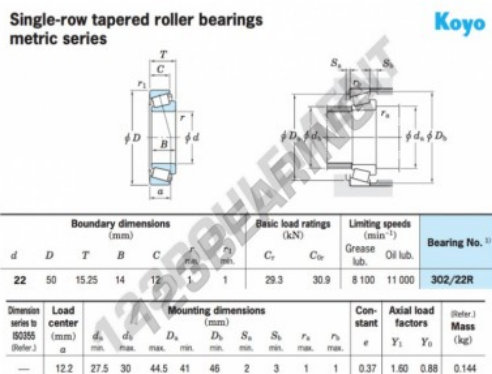

## Cuscinetti conico 302-22-R-JTEKT - 302-22-R-JTEKT

<https://www.123cuscinetti.ch/cuscinetti-supporti/cuscinetti-rulli/conico/302-22-r-jtekt>

### CARATTERISTICHE DEL PRODOTTO

Marchio	JTEKT
N° Ean13	3663952400426
Diametro interno	22 mm
Diametro esterno	50 mm
Spessore	15.25 mm
Imballaggio	1

[contatto@123cuscinetti.ch](mailto:contatto@123cuscinetti.ch)