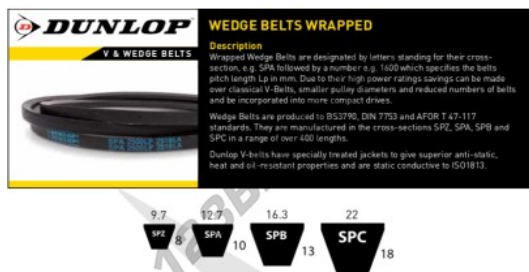

Cinghia trapezoidale liscia SPC4400-DUNLOP - SPC4400-DUNLOP

<https://www.123cuscinetti.ch/trasmissione-potenza/cinghia-trapezoidale/liscia/spc4400-dunlop>

CARATTERISTICHE DEL PRODOTTO

Marchio	DUNLOP
N° Ean13	5059161274497
Sezione	SPC (22mm x 18mm)
Lunghezza interna	4317 mm
Lunghezza esterna	4430 mm
Altezza cinghia	18 mm
Larghezza cinghia	22 mm
Lunghezza primitiva	4400 mm
Gamma di cinghie	-
Imballaggio	1