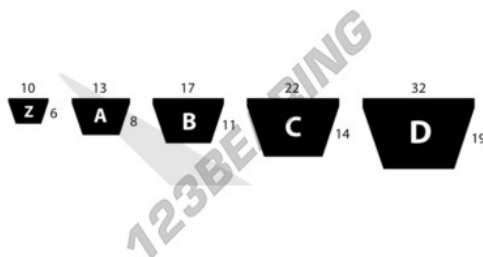

Cinghia trapezoidale liscia D144-DUNLOP - D144-DUNLOP

<https://www.123cuscinetti.ch/trasmissione-potenza/cinghia-trapezoidale/liscia/d144-dunlop>

CARATTERISTICHE DEL PRODOTTO

Marchio	DUNLOP
N° Ean13	3616060677228
Sezione	D (32mm x 19mm)
Lunghezza interna	3662 mm
Lunghezza esterna	3788 mm
Altezza cinghia	19 mm
Larghezza cinghia	32 mm
Lunghezza primitiva	3734 mm
Gamma di cinghie	-
Imballaggio	1
Peso	2307 g