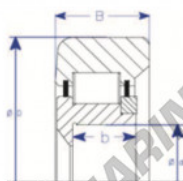

Cuscinetti di guida MG306DDL-2-ENDURO - MG306-DDL-2-ENDURO

<https://www.123cuscinetti.ch/cuscinetti-supporti/cuscinetti-sfera/guida/mg306-ddl-2-enduro>

E
Non-Threaded Shoulder
Style IV Roller Bearing

Part Number	Style	Inner Diameter, d	Outer Diameter, D	Inner Ring Width, b	Outer Ring Width, B	Radius, R	Dynamic Capacity	Static Capacity
MG 306.DDL-2	IV-a Non threaded shoulder	30,000 mm	75,70 mm	16 mm	24,000 mm	6,000 mm	57,100 kN	67,100 kN

CARATTERISTICHE DEL PRODOTTO

Marchio	ENDURO
N° Ean13	3616060581822
Diametro interno	30 mm
Diametro esterno	75.2 mm
Spessore	24 mm
Peso	150 g
Carico dinamico	57.1 kN
Carico statico	67.1 kN
Imballaggio	-
Standard	-