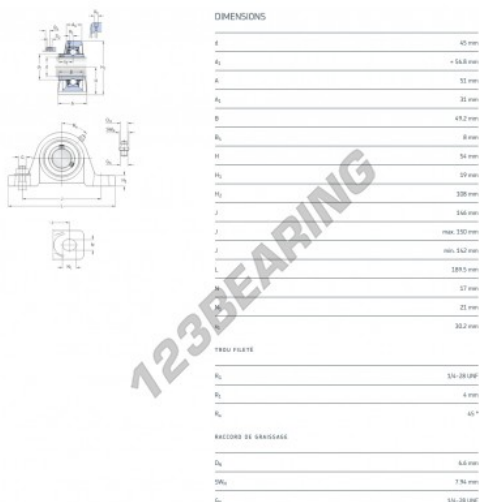

Supporti 2 fissaggi UCP209-H-SKF - UCP209-H-SKF

<https://www.123cuscinetti.ch/cuscinetti-supporti/supporti/supporti-ghisa-2/ucp209-h-skf>

CARATTERISTICHE DEL PRODOTTO

Marchio	SKF
N° Ean13	7316579752527
Diametro dell'albero	45 mm
Numero di elementi di fissaggio	2
Serraggio	Anello di bloccaggio eccentrico
Interasse di fissaggio	146 mm
Materiale	ghisa
Imballaggio	1
Standard	Nessuno standard