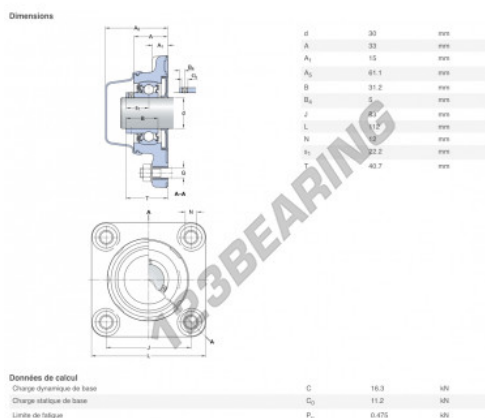

Supporti 4 fissaggi

F4BC-30M-CPSS-DFH-SKF - F4BC-30M-CPSS-DFH-SKF

<https://www.123cuscinetti.ch/cuscinetti-supporti/supporti/supporti-ghisa-4/f4bc-30m-cpss-dfh-skf>

CARATTERISTICHE DEL PRODOTTO

Marchio	SKF
N° Ean13	7316577829016
Diametro dell'albero	30 mm
Numero di elementi di fissaggio	4
Serraggio	-
Interasse di fissaggio	83 mm
Materiale	-
Peso	563 g
Imballaggio	-
Standard	-