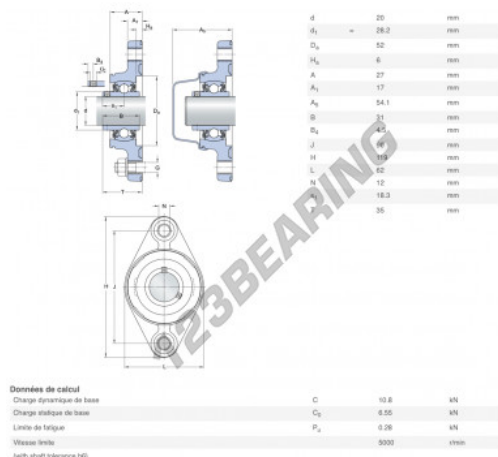

Supporti 2 fissaggi
F2BC-25M-CPSS-DFH-SKF - F2BC-25M-CPSS-DFH-SKF
<https://www.123cuscinetti.ch/cuscinetti-supporti/supporti/supporti-ghisa-2/f2bc-25m-cpss-dfh-skf>

CARATTERISTICHE DEL PRODOTTO

Marchio	SKF
N° Ean13	7316577858474
Diametro dell'albero	25 mm
Numero di elementi di fissaggio	2
Serraggio	Anello di bloccaggio eccentrico
Interasse di fissaggio	99 mm
Materiale	POLIPROPILENE ALIMENTARE
Imballaggio	1