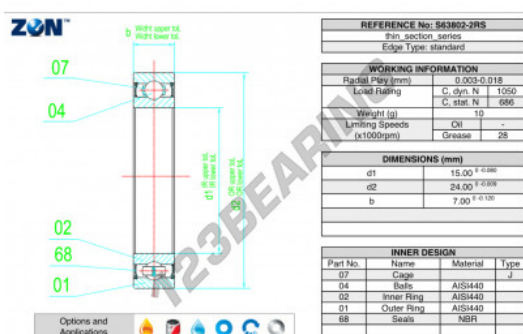

Cuscinetti a sfera fila unica S63802-2RS-ZEN - 63802-2RS-INOX-ZEN

<https://www.123cuscinetti.ch/cuscinetti-supporti/cuscinetti-sfera/fila-unica/63802-2rs-inox-zen>

CARATTERISTICHE DEL PRODOTTO

Marchio	ZEN
N° Ean13	3616060489548
Diametro interno	15 mm
Impermeabilizzazione	-
Diametro esterno	24 mm
Spessore	7 mm
Peso	9 g
Carico dinamico	1 kN
Imballaggio	-