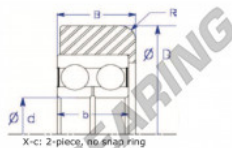

Cuscinetti di guida

MG5313-VFFA-G-ENDURO - MG5313-VFFA-G-ENDURO

<https://www.123cuscinetti.ch/cuscinetti-supporti/cuscinetti-sfera/guida/mg5313-vffa-g-enduro>

Part Number	Style	Inner Diameter, d	Outer Diameter, D	Inner Ring Width, b	Outer Ring Width, B	Radius, R	Dynamic Capacity	Static Capacity
MG 5313 VFFA-G	X-c No snap ring	65.000 mm	184.28 mm	58.7 mm	63.580 mm	11.000 mm	158.200 kN	193.720 kN

CARATTERISTICHE DEL PRODOTTO

Marchio	ENDURO
N° Ean13	3616060582386
Diametro interno	65 mm
Diametro esterno	184.28 mm
Spessore	63.58 mm
Peso	9410 g
Carico dinamico	158.2 kN
Carico statico	193.72 kN
Imballaggio	1